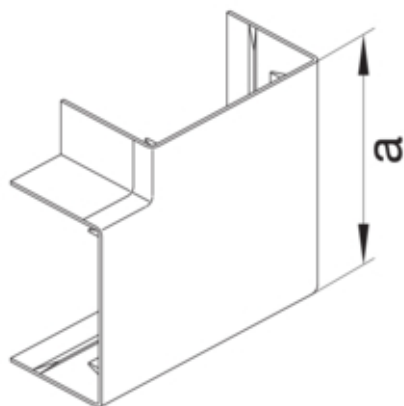

tehalit.LF/LFF Kąt płaski 40x60mm, szary

LFF400657030

Konstrukcja

Montaż	Krawędziowy
--------	-------------

Funkcje

Może być użyte do utrzymania działania (funkcjonalności) zgodnie z DIN 4102-12	nie
--	-----

Pokrywa / Drzwi / Element wierzchni

Pokrywa z uszczelką	nie
---------------------	-----

Materiał

Kolor RAL	RAL 7030
Kolor	szary
Materiał	ABS
Grupa materiałowa	tworzywo
Rodzaj wykończenia powierzchni	naturalne

Wymiary

Wysokość kanału	40 mm
Szerokość kanału	57 mm
Wymiar a	95 mm

Instalacja / Montaż

Otworowanie podstawy	nie
Folia ochronna	nie

Ustawienia

Zakres	83/97 °
--------	---------

Wyposażenie

Maskownica łączy ciętych	tak
--------------------------	-----