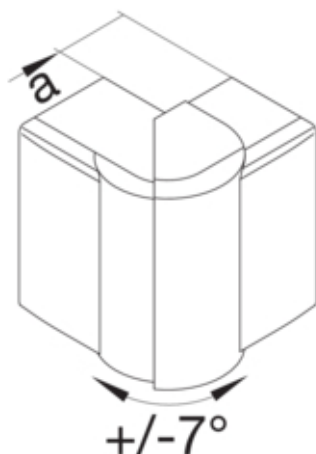

tehalit.LF/LFF Kąt zewnętrzny regulowany 40x60mm,
szary

LFF400637030

Konstrukcja

Montaż Krawędziowy

Funkcje

Może być użyte do utrzymania działania (funkcjonalności) zgodnie z DIN 4102-12 nie

Połączenia

Akcesoria łączeniowe bez łącznika podstawy

Pokrywa / Drzwi / Element wierzchni

Pokrywa z uszczelką nie

Materiał

Kolor RAL RAL 7030
Kolor szary
Materiał ABS
Grupa materiałowa tworzywo
Rodzaj wykończenia powierzchni naturalne

Wymiary

Wysokość kanału 40 mm
Szerokość kanału 57 mm
Wymiar a 58 mm