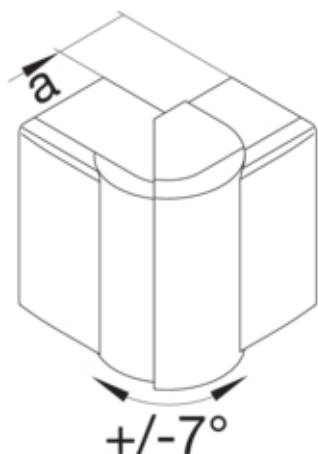

tehalit.LF/LFF Kąt zewnętrzny regulowany 60x110mm, szary

LFF601137030

Konstrukcja

Montaż	Krawędziowy
--------	-------------

Funkcje

Może być użyte do utrzymania działania (funkcjonalności) zgodnie z DIN 4102-12	nie
--------------------------------------------------------------------------------	-----

Połączenia

Akcesoria łączeniowe	bez łącznika podstawy
----------------------	-----------------------

Pokrywa / Drzwi / Element wierzchni

Pokrywa z uszczelką	nie
---------------------	-----

Materiał

Kolor RAL	RAL 7030
Kolor	szary
Materiał	PC/ABS
Grupa materiałowa	tworzywo
Rodzaj wykończenia powierzchni	naturalne

Wymiary

Wysokość kanału	60 mm
Szerokość kanału	110 mm
Wymiar a	48 mm

Instalacja / Montaż

Otworowanie podstawy	nie
Folia ochronna	nie

Ustawienia

Zakres	83/97 °
--------	---------

Wyposażenie

Maskownica łączy ciętych	tak
--------------------------	-----