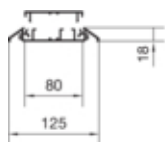

tehalit.AK Kanał napodłogowy 4 komory, 18x125mm, alu

AKA181250ELN

Pojemność

8

Materiał

Kolor	aluminium
Materiał	aluminium
Grupa materiałowa	aluminium

Wymiary

Długość	2000 mm
Wysokość kanału	18 mm
Długość standardowa	2000 mm
Szerokość kanału	125 mm
Szerokość produktu	125 mm