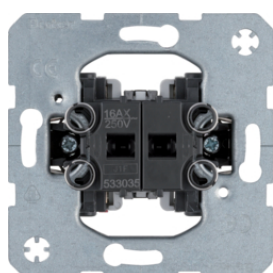

# Berker IP44

Berker IP44, to seria podtynkowa bryzgoszczelna, przeznaczona przede wszystkim do zastosowania w miejscach takich jak basen, pralnia, garaż czy zewnętrzny taras. Ramki i inne płytki czołowe wykonane są z termoplastu, a mechanizmy wyłączników oraz gniazd dzielone są z innymi seriami One.Platform.

Ramki	2
Łączniki	3
Klawisze	4
Dodatki	5
Gniazda	6

53132809

**Ramki z uszczelką**

Opis	Opak.	Nr katalogowy	GrRab	Cena
	10	<b>53132809</b>	BER	16,60 zł/szt.
IP44 Ramka 2-krotna z uszczelką biały	2	<b>53132909</b>	BER	20,30 zł/szt.
	2	<b>53133009</b>	BER	29,90 zł/szt.

531884

**Kołnierz uszczelniający**

Opis	Opak.	Nr katalogowy	GrRab	Cena
Akcesoria osprzęt Kołnierz uszczelniający do bryzgoszczelnych mechanizmów p/t	10	<b>531884</b>	BER	5,60 zł/szt.

533031

## Łączniki 1-klawiszowe

Opis	Opak.	Nr katalogowy	GrRab	Cena
one.platform Łącznik 1-klawiszowy 1-biegunowy, mechanizm, samozaciski	10	<b>533031</b>	BER	17,60 zł/szt.
one.platform Łącznik 1-klawiszowy uniwersalny (schodowy), mechanizm, samozaciski	10	<b>533036</b>	BER	22,00 zł/szt.
one.platform Łącznik 1-klawiszowy krzyżowy, mechanizm, samozaciski	10	<b>533037</b>	BER	34,20 zł/szt.