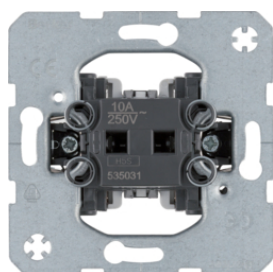

535031

Łączniki jednoklawiszowe przyciskowe

Opis	Opak.	Nr katalogowy	GrRab	Cena
one.platform Łącznik 1-klawiszowy przyciskowy, zestyk zwierny	10	535031	BER	23,20 zł/szt.
one.platform Łącznik 1-klawiszowy przyciskowy, zestyk zmienny	10	535036	BER	32,40 zł/szt.
one.platform Łącznik 2-klawiszowy przyciskowy, 2 zestyki zwiernie	10	535035	BER	33,50 zł/szt.
one.platform Łącznik 2-klaw. przyciskowy, 2 zestyki zwiernie oddz. zac. wej.	10	53503503	BER	45,90 zł/szt.