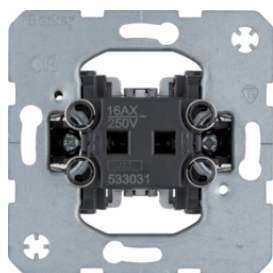

# Berker IP44

Berker IP44, to seria podtynkowa bryzgoszczelna, przeznaczona przede wszystkim do zastosowania w miejscach takich jak basen, pralnia, garaż czy zewnętrzny taras. Ramki i inne płytki czołowe wykonane są z termoplastu, a mechanizmy wyłączników oraz gniazd dzielone są z innymi seriami One.Platform.

Ramki	2
Łączniki	3
Klawisze	4
Dodatki	5
Gniazda	6

53132809

**Ramki z uszczelką**

Opis	Opak.	Nr katalogowy	GrRab	Cena
	10	<b>53132809</b>	BER	16,60 zł/szt.
IP44 Ramka 2-krotna z uszczelką biały	2	<b>53132909</b>	BER	20,30 zł/szt.
	2	<b>53133009</b>	BER	29,90 zł/szt.

531884

**Kołnierz uszczelniający**

Opis	Opak.	Nr katalogowy	GrRab	Cena
Akcesoria osprzęt Kołnierz uszczelniający do bryzgoszczelnych mechanizmów p/t	10	<b>531884</b>	BER	5,60 zł/szt.

533031

## Łączniki 1-klawiszowe

Opis	Opak.	Nr katalogowy	GrRab	Cena
one.platform Łącznik 1-klawiszowy 1-biegunowy, mechanizm, samozaciski	10	<b>533031</b>	BER	17,60 zł/szt.
one.platform Łącznik 1-klawiszowy uniwersalny (schodowy), mechanizm, samozaciski	10	<b>533036</b>	BER	22,00 zł/szt.
one.platform Łącznik 1-klawiszowy krzyżowy, mechanizm, samozaciski	10	<b>533037</b>	BER	34,20 zł/szt.