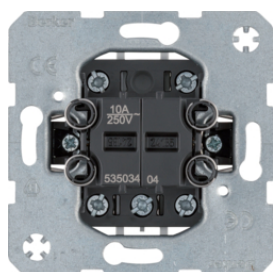

53503404

Łączniki wieloklawiszowe przyciskowe

Opis	Opak.	Nr katalogowy	GrRab	Cena
one.platform Łącznik 2-klaw. grupowy przyciskowy, 4 styki zwiernie	10	53503404	BER	74,00 zł/szt.