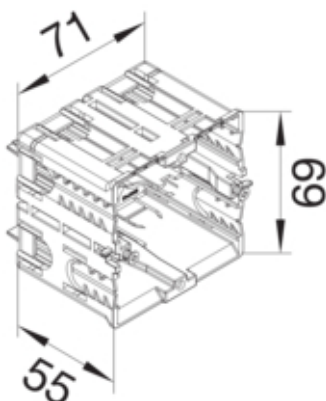

tehalit.WA Puszka inst. 1-krotna, montaż w profilach typu C, pełna, czarna

GLS5500

Konstrukcja

Montaż	przykręcany
--------	-------------

Funkcje

Możliwość zabezpieczenia przed wyrwaniem	tak
--	-----

Konfiguracja

Konfiguracja puszki	Zamknięty
Wersja	1-krotny

Kompatybilność

Zgodność produktu	Für C-Profil Geräteinbausysteme
Kompatybilny rodzaj gniazda	Standard 60mm

Materiał

Kolor	czarny
Kolor RAL	RAL 9011
Materiał	Poliamid (PA)
Grupa materiałowa	tworzywo
Powierzchnia	naturalne

Wymiary

głębokość	55 mm
Długość	71 mm
Szerokość	65 mm

Podłączenie

Z przestrzenią przyłączeniową	nie
-------------------------------	-----

Wyposażenie

Liczba elementów	1
------------------	---

Norma

Dopuszczenia / atesty	EN50085-2-1
Dyrektywa europejska RoHS	zgodny