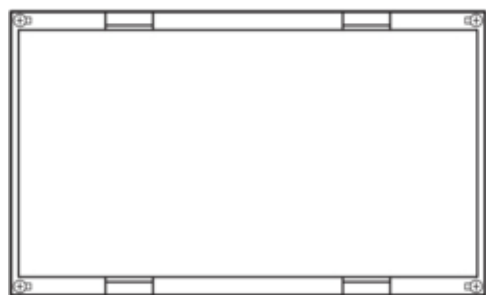

univers N Blok pusty 300x500mm

UD22F1

Konstrukcja

Zamknięta	tak
-----------	-----

Konfiguracja

Wersja	szczelinowe i zamknięte
--------	-------------------------

Materiał

Kolor	biały
Kolor RAL	RAL 9010
Materiał	tworzywo

Wymiary

Wysokość produktu	300 mm
Szerokość produktu	500 mm

Norma

Dyrektywa europejska WEEE	nie dotyczy
---------------------------	-------------