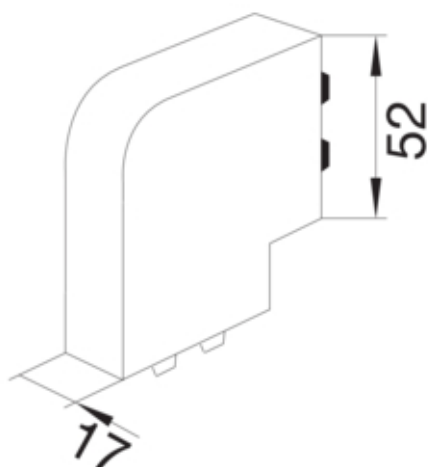

tehalit.SL Narożnik płaski 17x52mm krem

L22479001

Konstrukcja

Montaż	Utrzymane w pozycji dzięki pokrywie
--------	-------------------------------------

Funkcje

Może być użyte do utrzymania działania (funkcjonalności) zgodnie z DIN 4102-12	nie
--	-----

Wymiary

Długość	28 mm
Wysokość kanału	17 mm
Szerokość kanału	52 mm

Instalacja / Montaż

Otworowanie podstawy	nie
Folia ochronna	nie

Ustawienia

Zakres	90 °
--------	------

Wyposażenie

Maskownica łączy ciętych	tak
--------------------------	-----