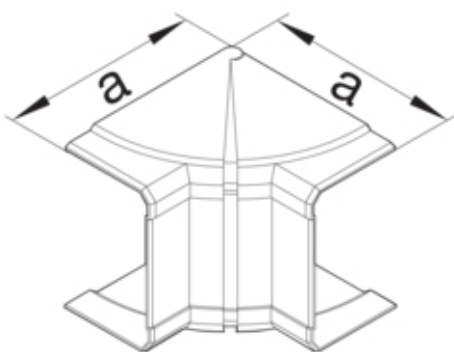

tehalit.BRN Kąt wewnętrzny 70110 jasnoszary

G12017035

Konstrukcja

Montaż zaciski

Połączenia

Akcesoria łączeniowe bez łącznika podstawy

Pokrywa / Drzwi / Element wierzchni

Pokrywa z uszczelką -

Materiał

Kolor RAL RAL 7035
Kolor jasnoszary
Materiał PVC
Grupa materiałowa tworzywo
Rodzaj wykończenia powierzchni naturalne

Wymiary

Długość 135 mm
Wysokość kanału 67 mm
Szerokość kanału 110 mm
Wymiar a 135 mm

Instalacja / Montaż

Otworowanie podstawy nie
Folia ochronna nie

Ustawienia

Zakres 85/95 °

Wyposażenie

Maskownica łączy ciętych tak

Zastosowanie

Grupa produktów	kąt wewnętrzny regulowany
-----------------	---------------------------