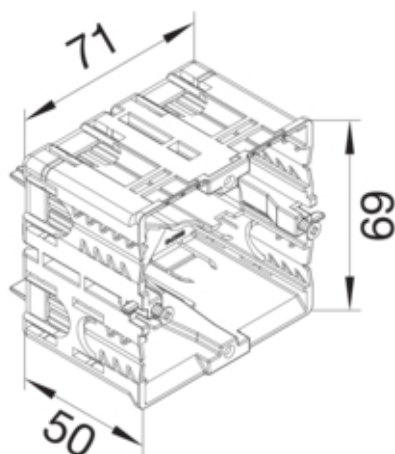

tehalit.WA Puszka inst. montaż C-profil ramki tehalit PA bezhalogenowy

GLT5000

#### Konstrukcja

Montaż	przykręcany
--------	-------------

#### Wymiary

głębokość	50 mm
Długość	71 mm
Szerokość	65 mm